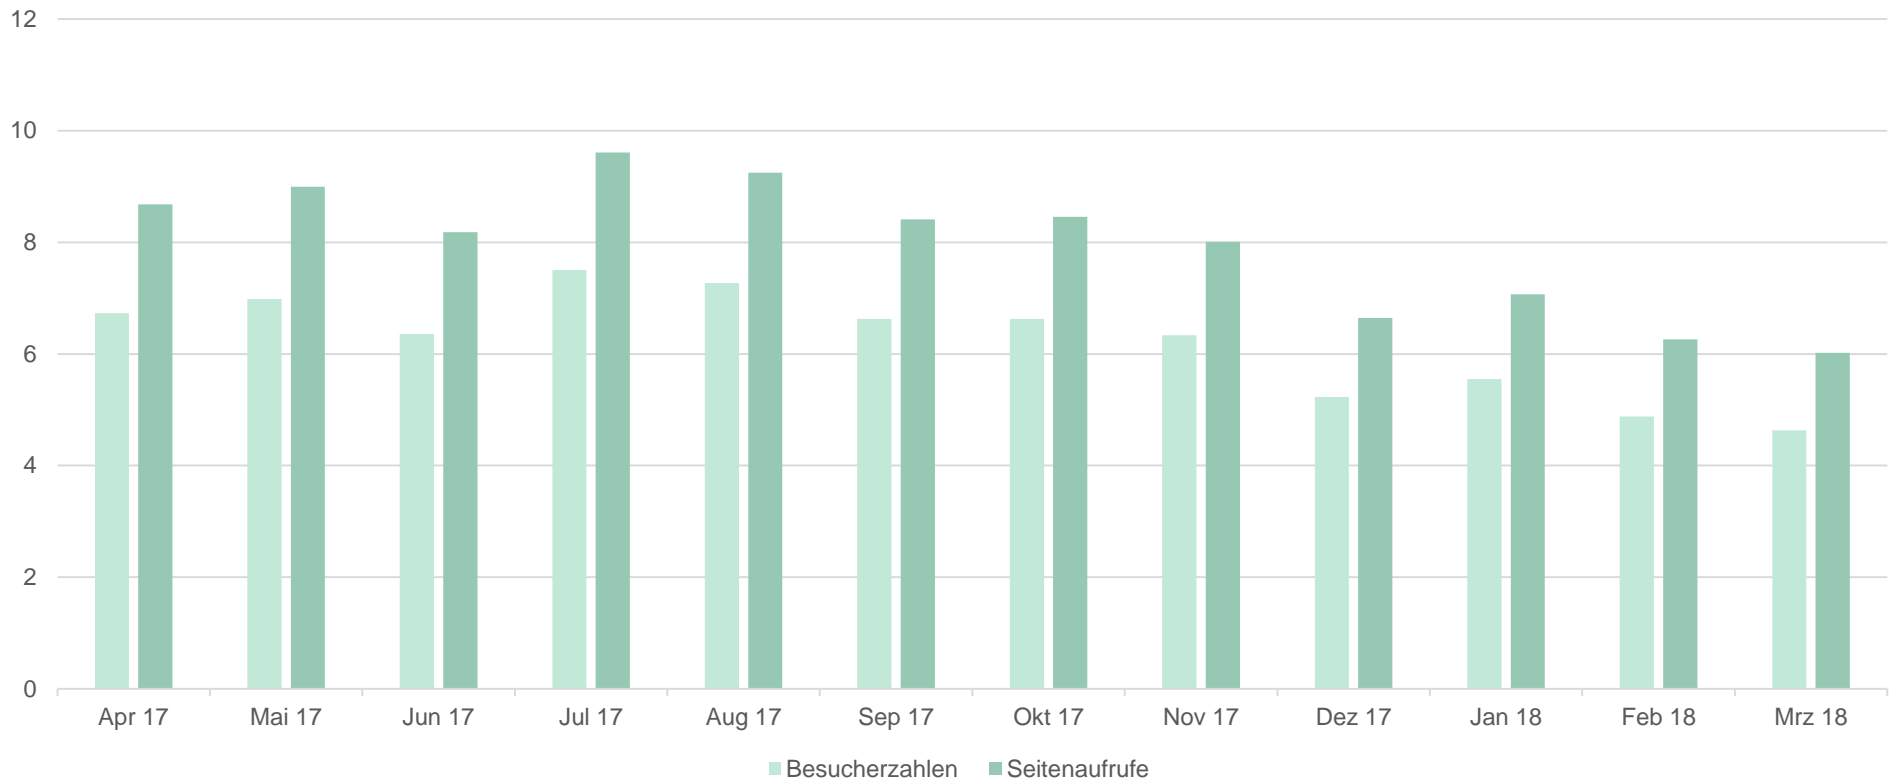

Immer mehr Kunden suchen im Internet nach den Öffnungszeiten.
Besucherzahlen und Seitenaufrufe 2017/2018 in Millionen.

Soziodemographische Nutzerdaten. Quelle: AGOF internet facts

	Fälle (ungew.)	%	Netto-RW		Aff.- Index	Brutto-Reichweite	
			Unique User Mio	Nutzer- Anteil %		Kontakte Mio	Kontakt- Anteil %
Geschlecht							
Männer	2.979	2,3	0,63	44	85	1,29	52
Frauen	3.655	3,2	0,79	56	117	1,17	48
Alter							
14 - 19 Jahre	730	3,2	0,16	11	116	0,25	10
20 - 29 Jahre	1.702	3,7	0,36	25	135	0,88	36
30 - 39 Jahre	1.322	3,2	0,29	20	114	0,42	17
40 - 49 Jahre	1.389	2,6	0,30	21	93	0,47	19
50 - 59 Jahre	928	2,2	0,19	13	79	0,26	11
60 - 69 Jahre	411	2,1	0,10	7	75	0,13	5
70 Jahre und älter	152	1,2	0,03	2	42	0,04	2
Kein allgemeiner Schulabschluss	251	2,5	0,05	4	92	0,07	3
Haupt- bzw. Volksschulabschluss	1.549	2,3	0,36	25	83	0,52	21
Weiterführende Schule	2.415	3,0	0,50	35	109	1,08	44
Abitur, Fachabitur	1.187	3,1	0,24	17	112	0,34	14
Fach-/Hochschulabschluss	1.232	2,9	0,28	20	104	0,43	18