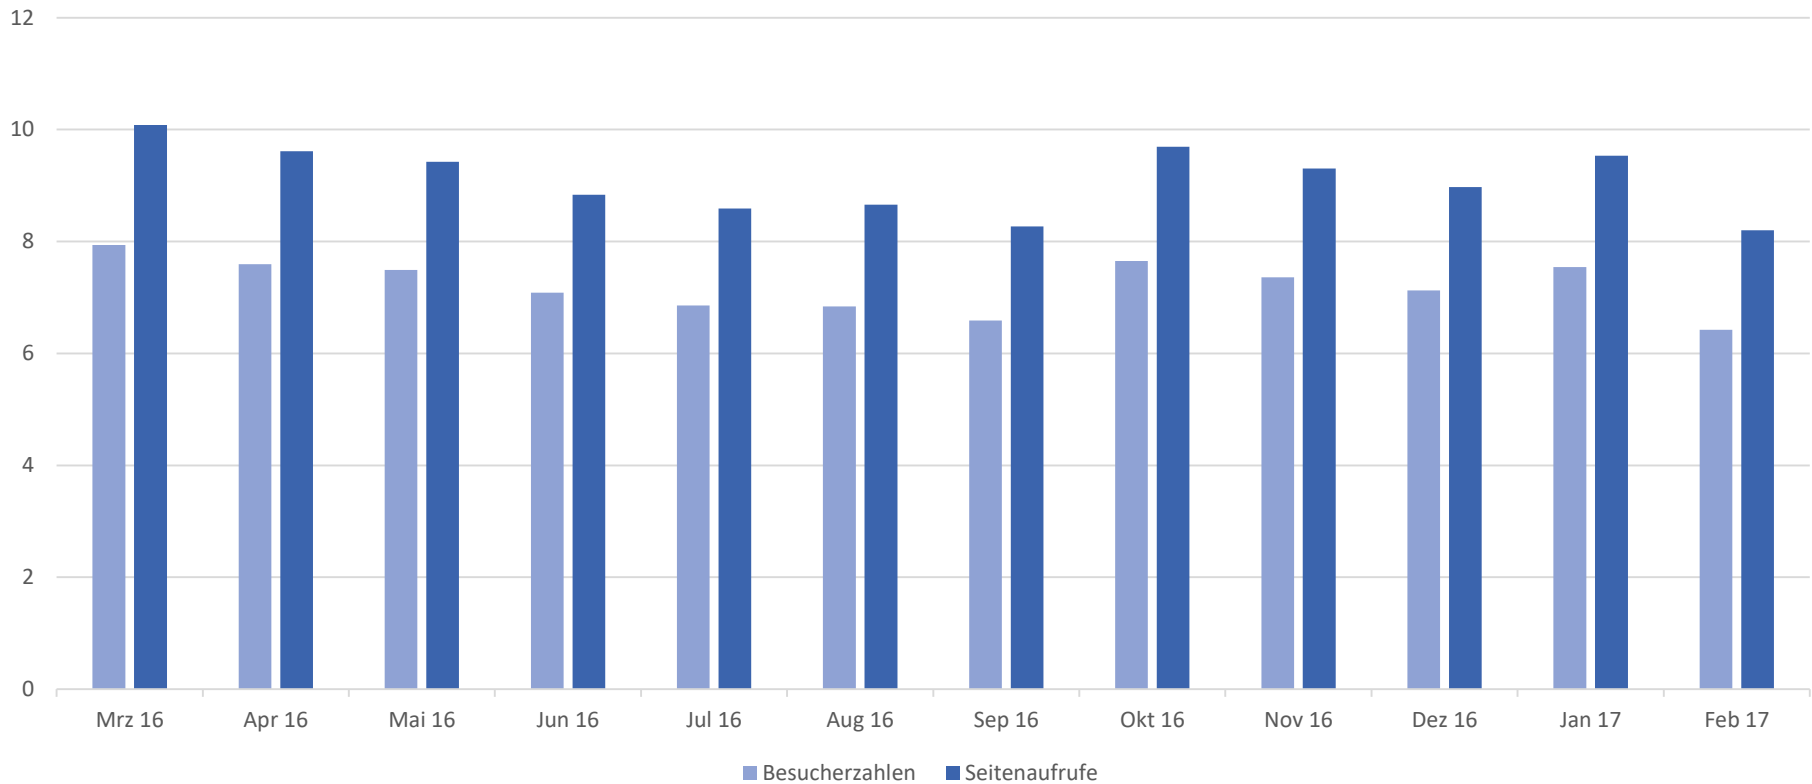

Restaurant-Gutscheine*
in Nürnberg

bis zu **-70%***

Öffnungszeiten

Montag:	09:30 - 20:00 Uhr
Dienstag:	09:30 - 20:00 Uhr
Mittwoch:	09:30 - 20:00 Uhr
Donnerstag:	09:30 - 20:00 Uhr
Freitag:	09:30 - 20:00 Uhr
Samstag:	09:30 - 20:00 Uhr
Sonntag:	Geschlossen

Immer mehr Kunden suchen im Internet nach den Öffnungszeiten.
Besucherzahlen und Seitenaufrufe 2016/2017 in Millionen.

Soziodemographische Nutzerdaten. Quelle: AGOF internet facts

	Fälle (ungew.)	%	Netto-RW		Aff.- Index	Brutto-Reichweite	
			Unique User Mio	Nutzer- Anteil %		Kontakte Mio	Kontakt- Anteil %
Geschlecht							
Männer	2.979	2,3	0,63	44	85	1,29	52
Frauen	3.655	3,2	0,79	56	117	1,17	48
Alter							
14 - 19 Jahre	730	3,2	0,16	11	116	0,25	10
20 - 29 Jahre	1.702	3,7	0,36	25	135	0,88	36
30 - 39 Jahre	1.322	3,2	0,29	20	114	0,42	17
40 - 49 Jahre	1.389	2,6	0,30	21	93	0,47	19
50 - 59 Jahre	928	2,2	0,19	13	79	0,26	11
60 - 69 Jahre	411	2,1	0,10	7	75	0,13	5
70 Jahre und älter	152	1,2	0,03	2	42	0,04	2
Kein allgemeiner Schulabschluss	251	2,5	0,05	4	92	0,07	3
Haupt- bzw. Volksschulabschluss	1.549	2,3	0,36	25	83	0,52	21
Weiterführende Schule	2.415	3,0	0,50	35	109	1,08	44
Abitur, Fachabitur	1.187	3,1	0,24	17	112	0,34	14
Fach-/Hochschulabschluss	1.232	2,9	0,28	20	104	0,43	18